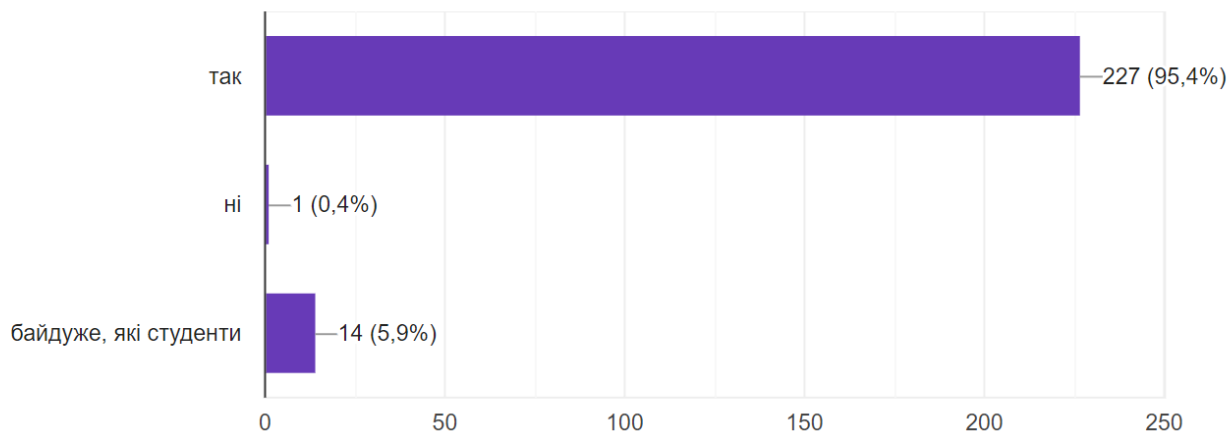

На замовлення відділу професійно-кар'єрної орієнтації Відділ навчання та розвитку персоналу Університету (<https://lpnu.ua/nrp>) провів опитування про залучення викладачів до профорієнтаційної роботи.

Результати опитування:

Чи подобається Вам спеціальність, яку здобувають студенти на Вашій кафедрі?

235 відповідей

Чи хочете навчати хороших студентів?

238 відповідей

На Вашу думку, які профорієнтаційні заходи є найефективнішими?