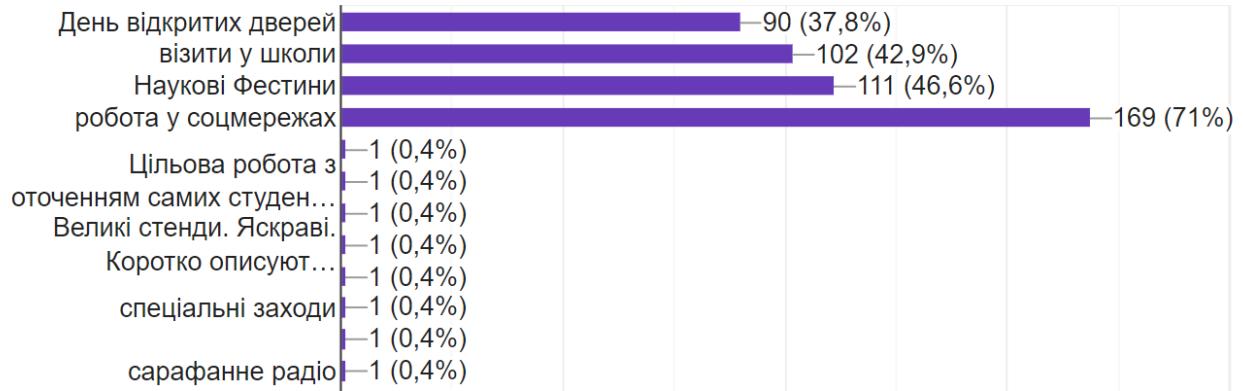

На Вашу думку, які профорієнтаційні заходи є найефективнішими?

238 відповідей

Чи маєте досвід проведення профорієнтаційних заходів?

238 відповідей