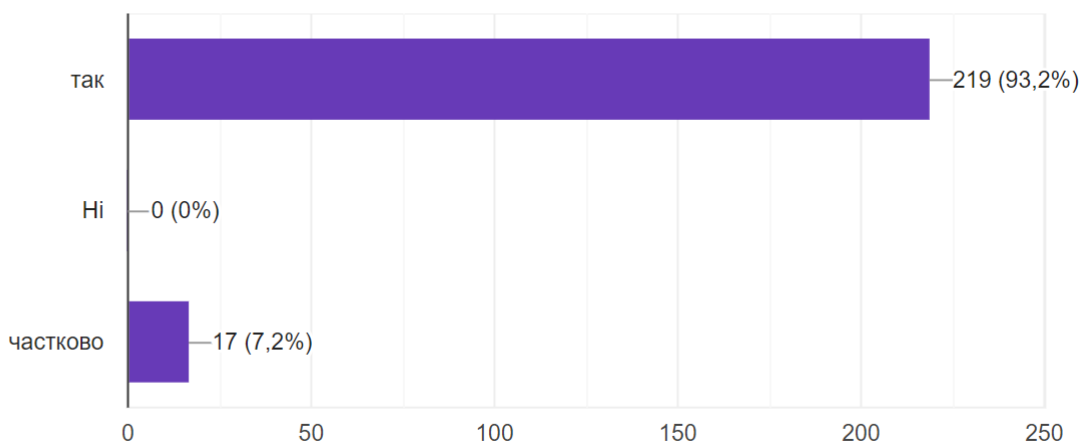

На замовлення відділу професійно-кар'єрної орієнтації Відділ навчання та розвитку персоналу Університету (<https://lpnu.ua/nrp>) провів опитування про залучення викладачів до профорієнтаційної роботи.

Результати опитування:

Чи подобається Вам спеціальність, яку здобувають студенти на Вашій кафедрі?

235 відповідей